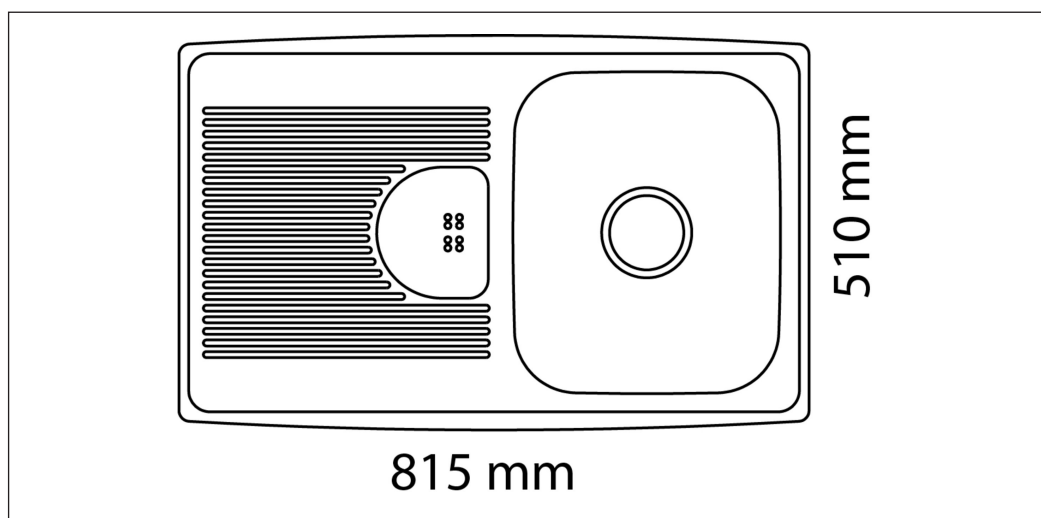

Horizon HZD815SR

Vare nr. HZD815SRL
 GTIN 7393069011517
 VVS nr. 681714130
 DB nr. 5230167

Skabsstørrelse 50
 Udvendige mål i mm 815 x 510
 Mål på kumme i mm 345 x 415 x 160
 Udskeringsmål,
 nedfældningsmodel 794 x 468
 Dimension afløbshul i mm 97
 Placering afløbshul center
 Materiale EN 1.4301, AISI 304,
 SS2333
 Materiale tykkelse i mm 0,7
 Antal pr palle 17
 Design OddThorsen